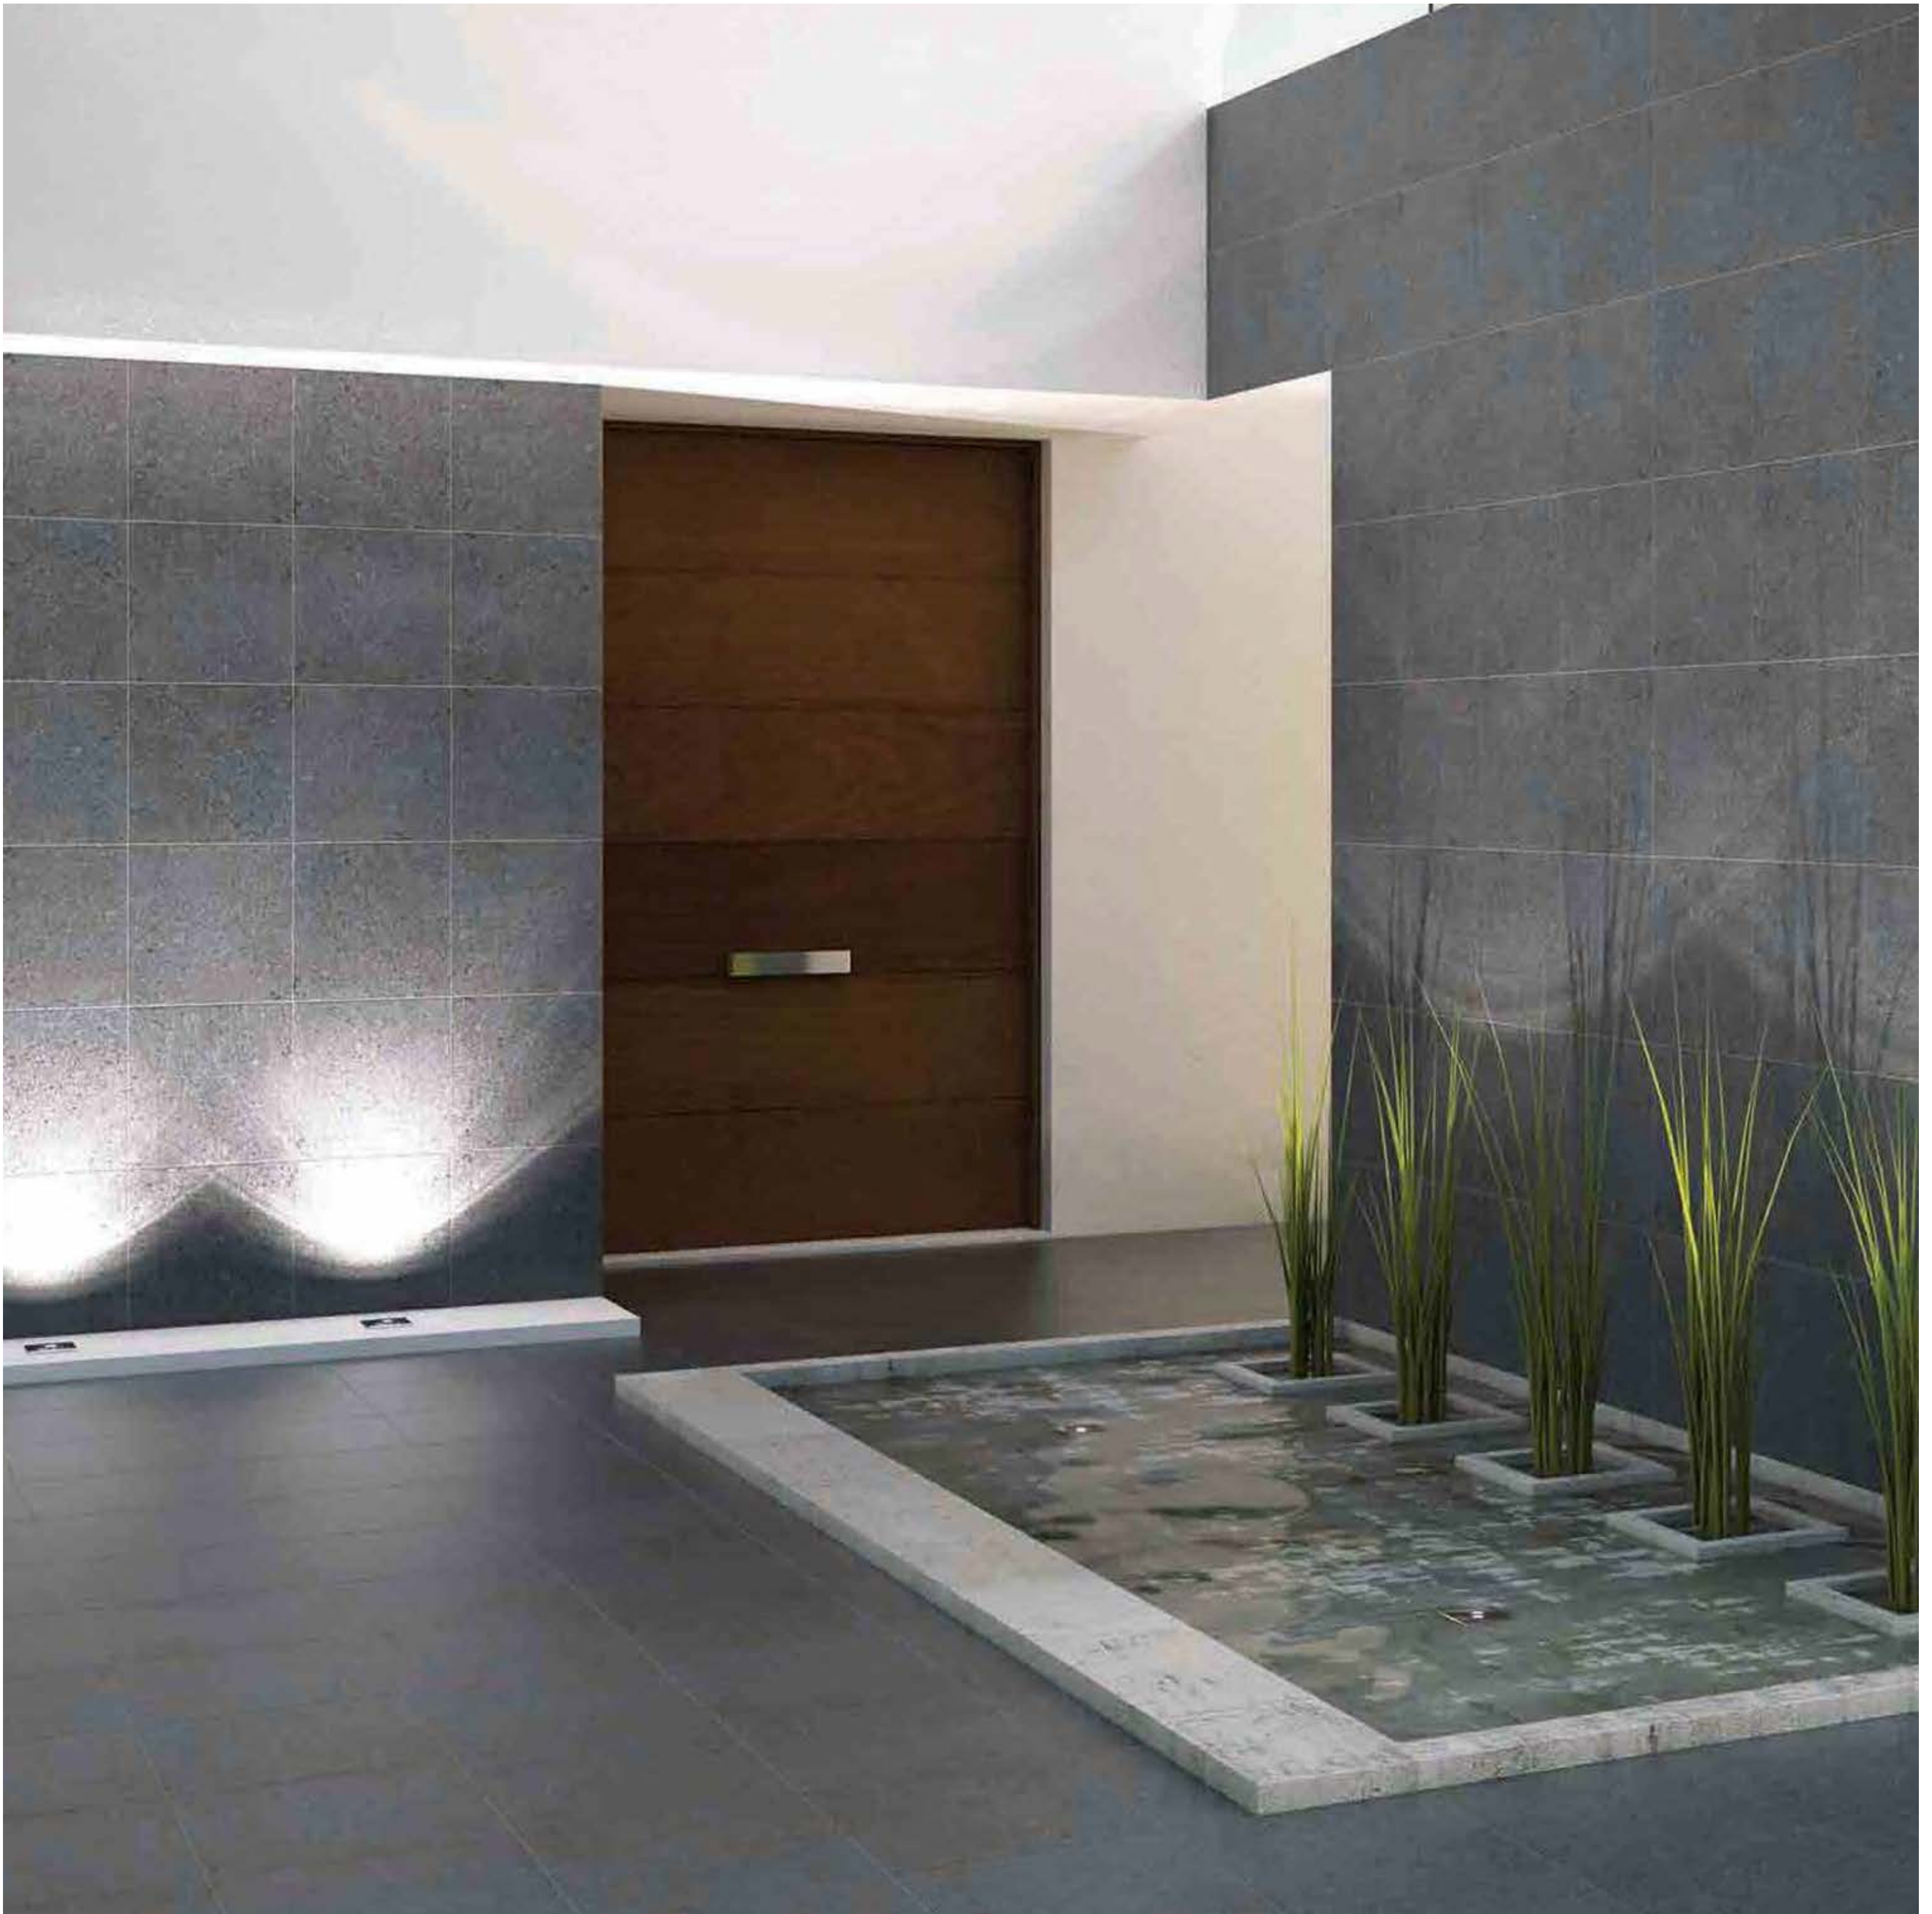

CANTERA PISO

PIEDRA MATE 1.62M2/CAJA 2C

CARACTERISTICAS GENERALES

*Imagen ilustrativa

Colores disponibles: