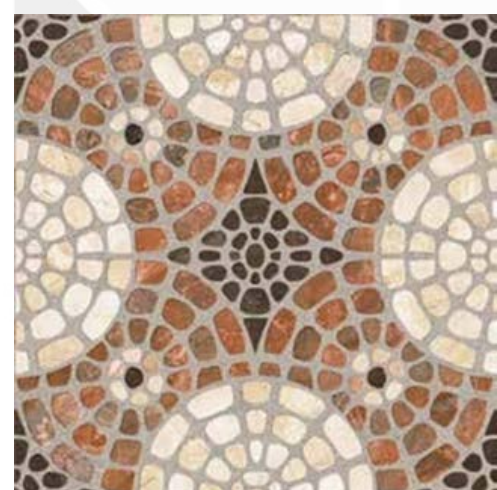

CAFÉ 45 X 45CM

VITROMEX®
MI ESPACIO, MI MUNDO