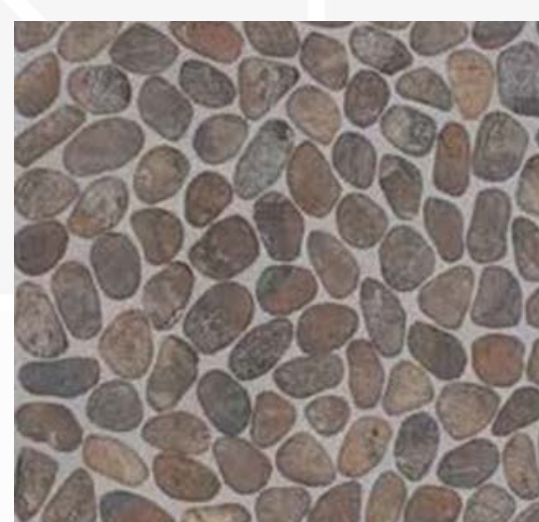

# BAEZA

PISO

PIEDRA MATE 1.62M2/CAJA

CARACTERISTICAS GENERALES

*\*Imagen ilustrativa*

*Colores disponibles:*

**DORADA 45 X 45 CM**

**JAEN 45 X 45 CM**