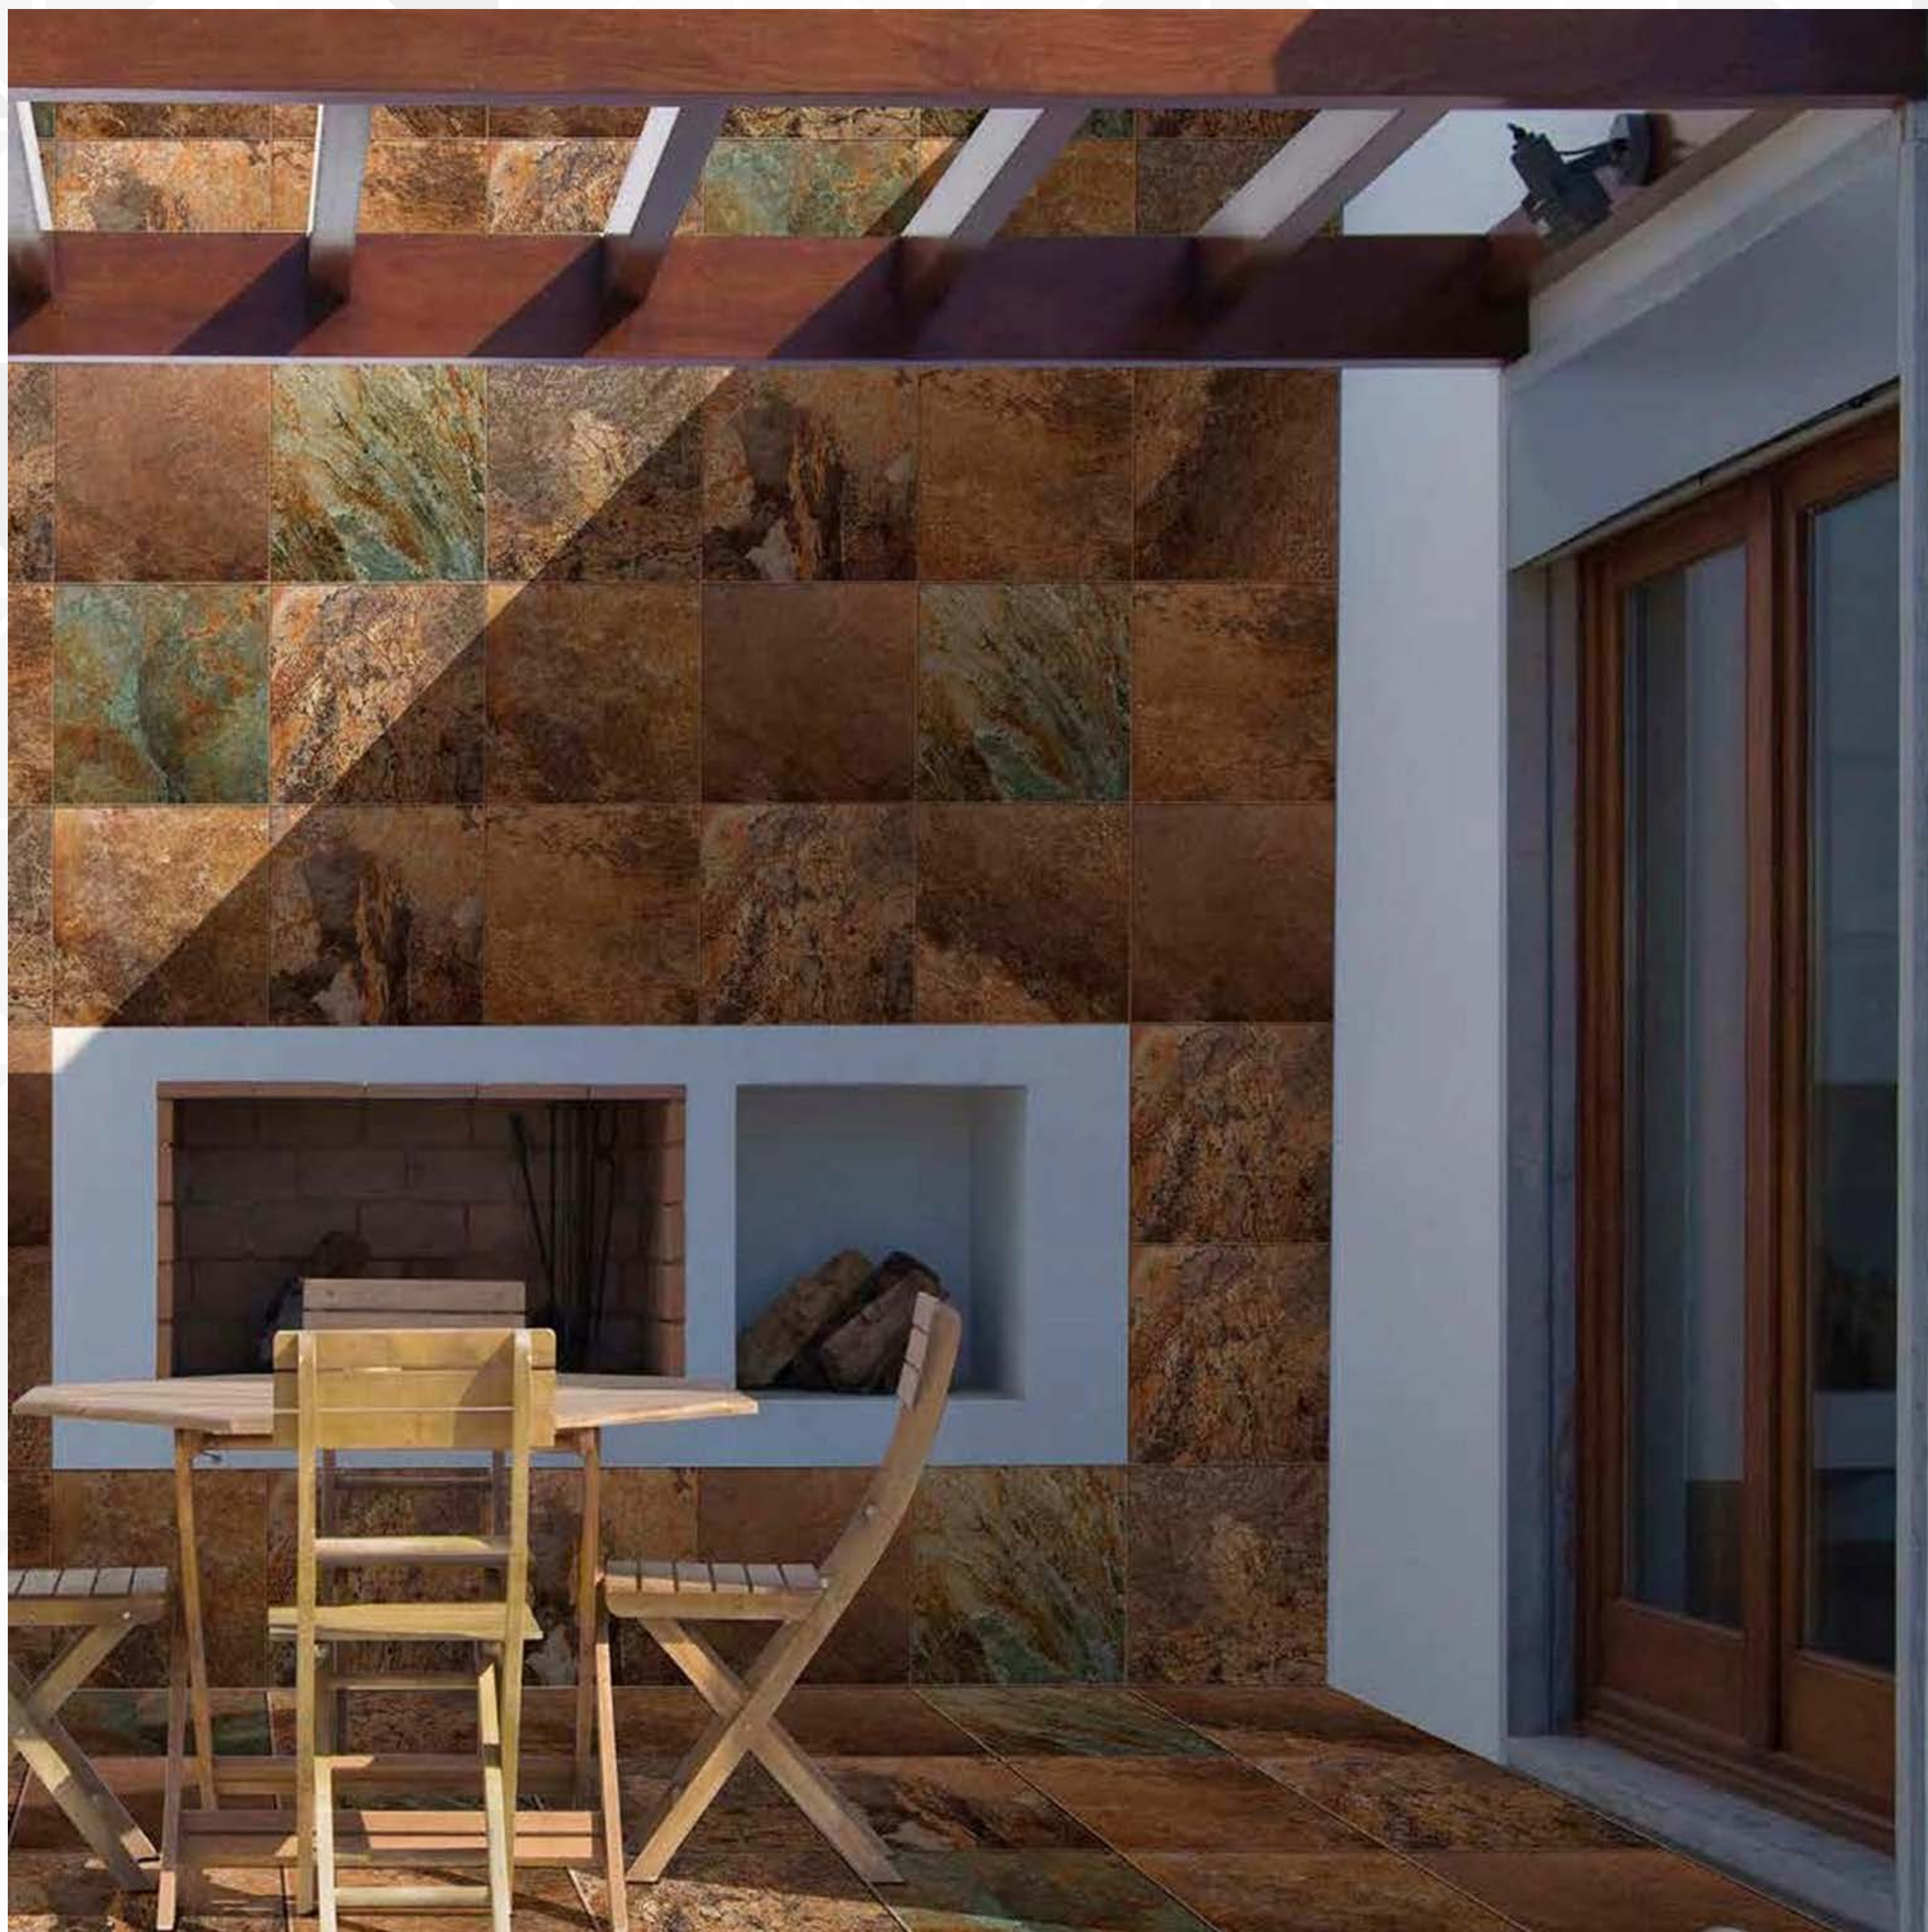

LAREDO PISO

PIEDRA MATE 1.62M2/CAJA 2C

CARACTERISTICAS GENERALES

*Imagen ilustrativa

Colores disponibles: