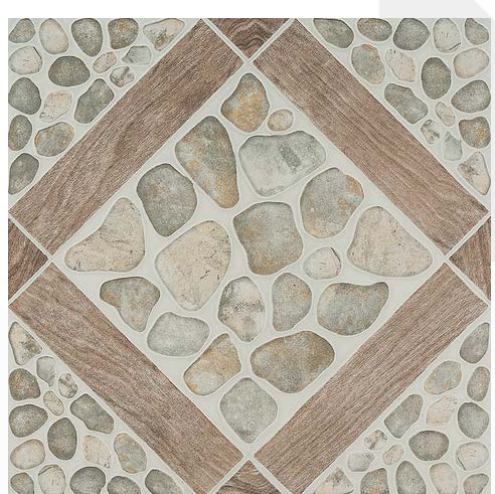

# SANTA ANA PISO

CARACTERISTICAS GENERALES

MADERA MATE 1.62M2/CAJA 2C

*\*Imagen ilustrativa*

*Colores disponibles:*

**CAFÉ 40.3 X 40.3 CM**

**VITROMEX®**  
MI ESPACIO, MI MUNDO