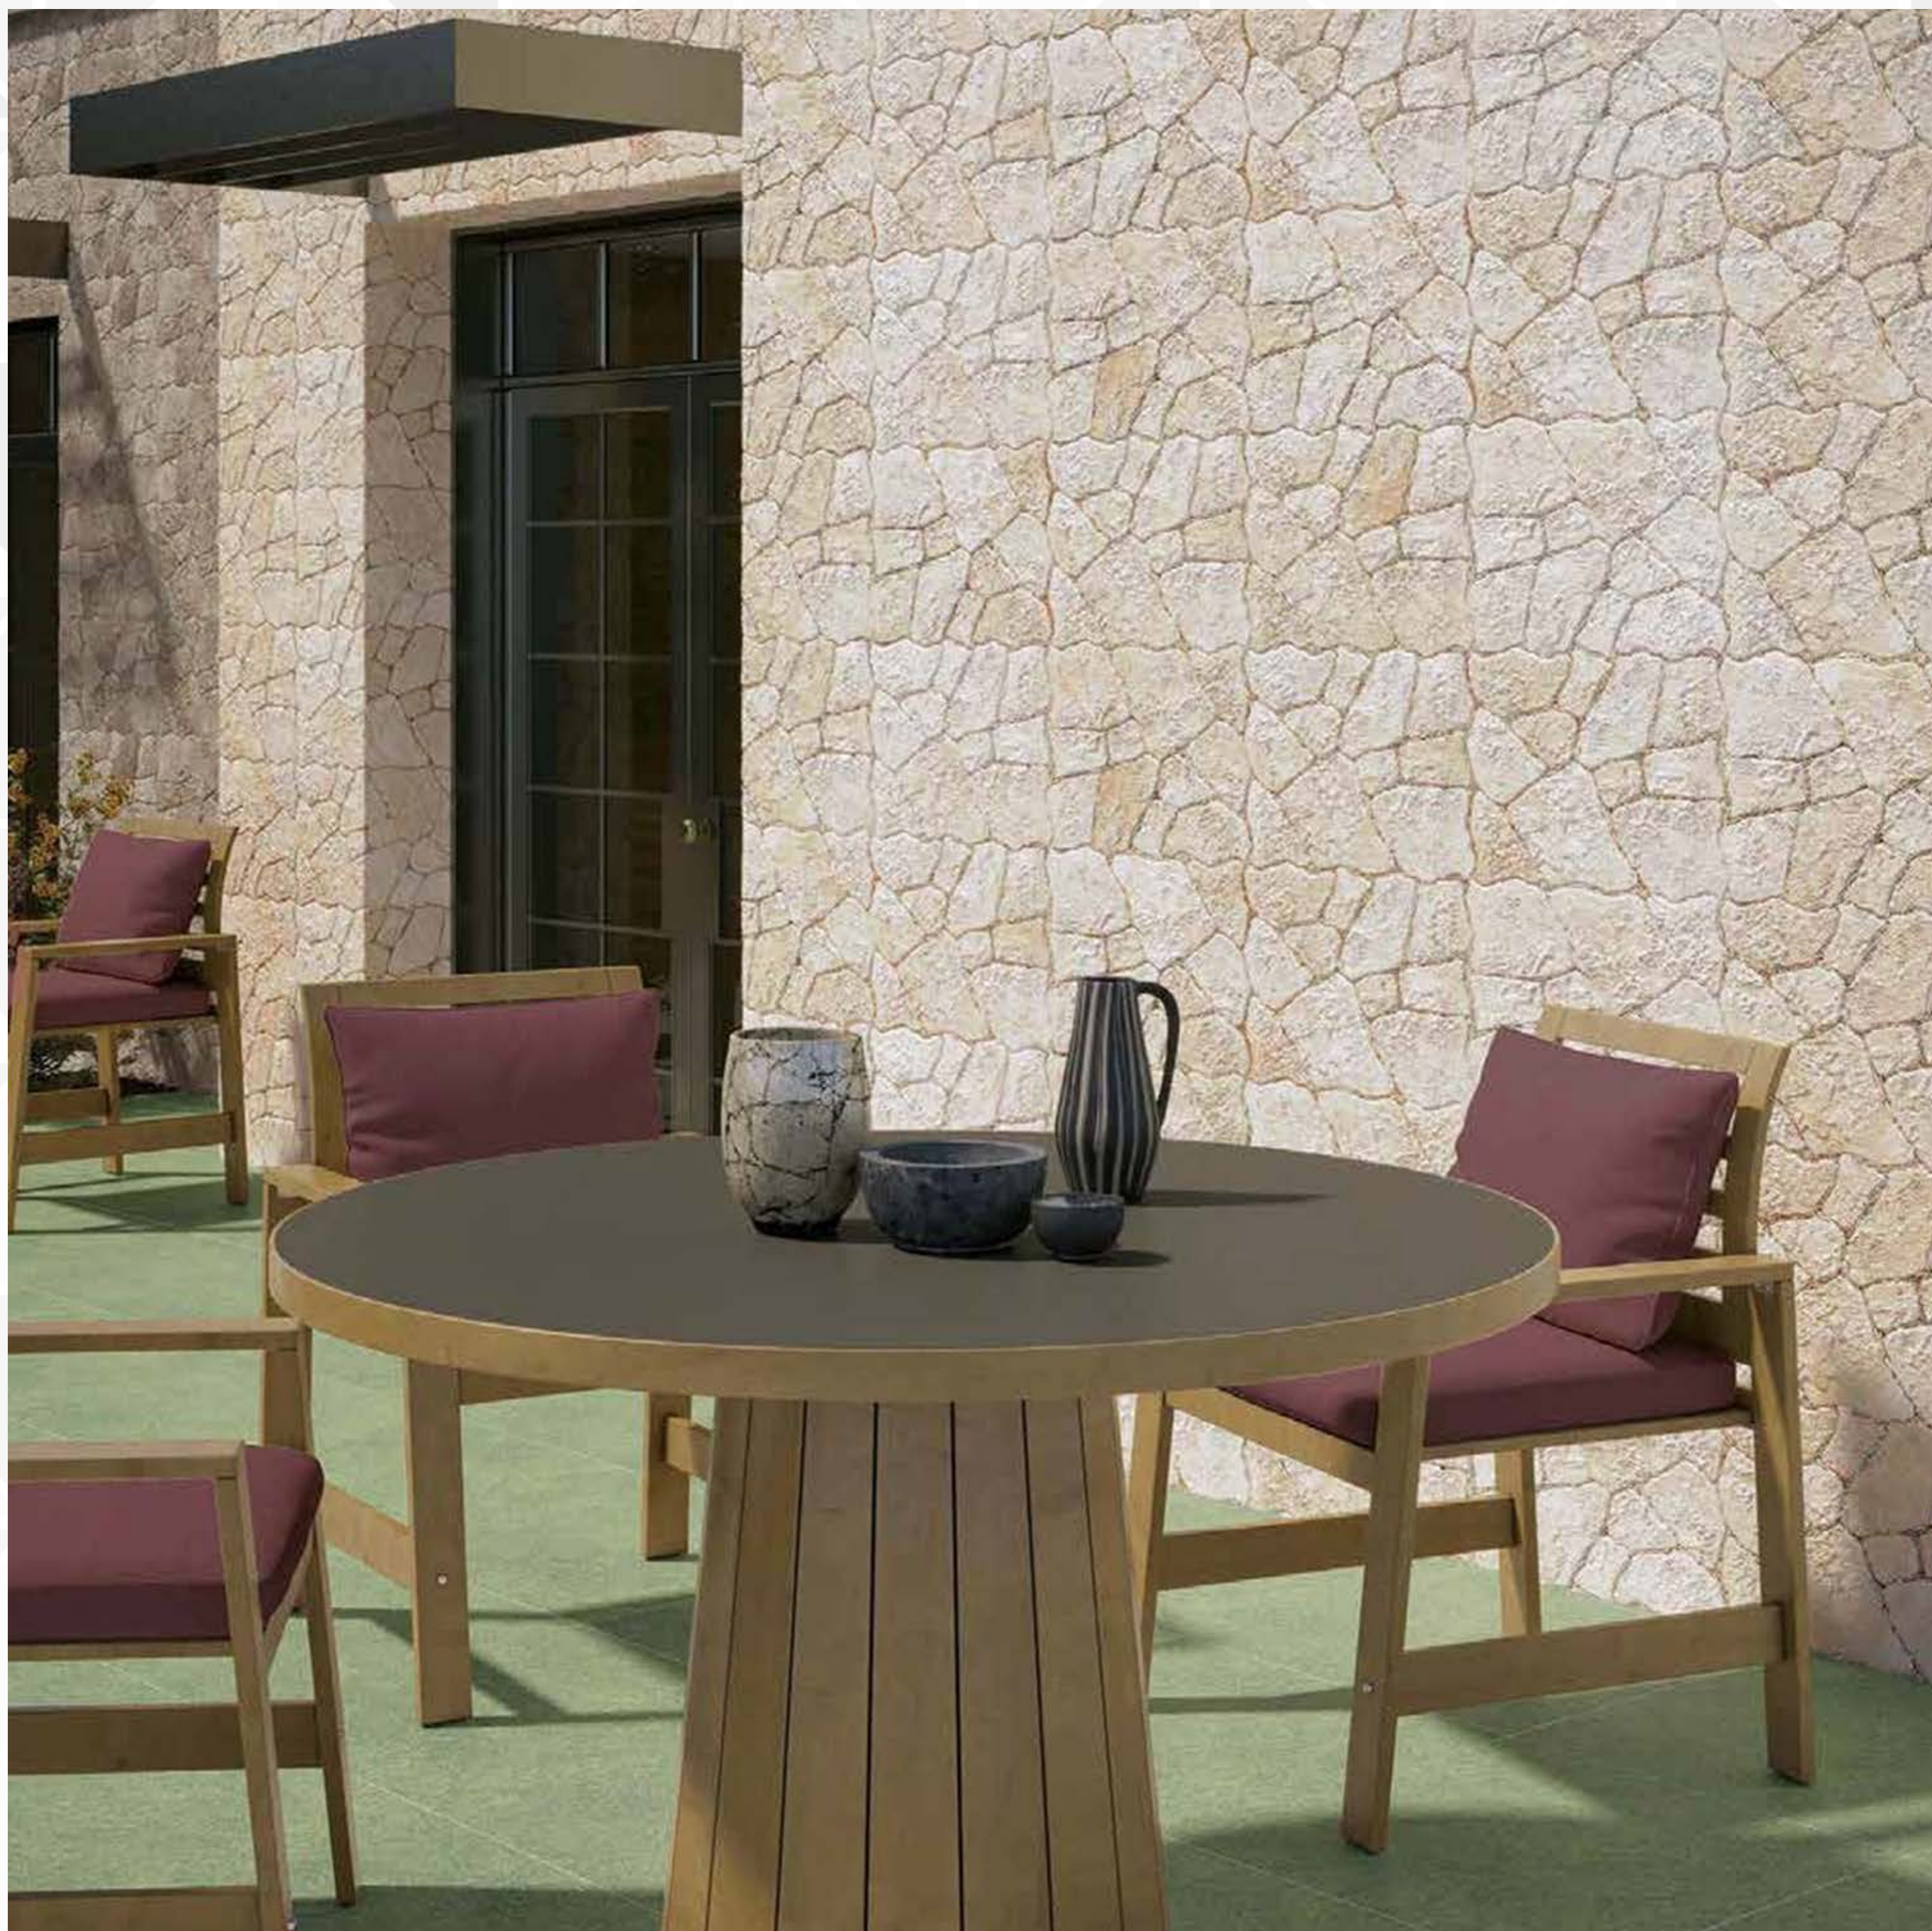

## CARACTERISTICAS GENERALES

*\*Imagen ilustrativa*

*Colores disponibles:*

**BEIGE 35.7 X 50.2CM**

**VITROMEX®**  
MI ESPACIO, MI MUNDO