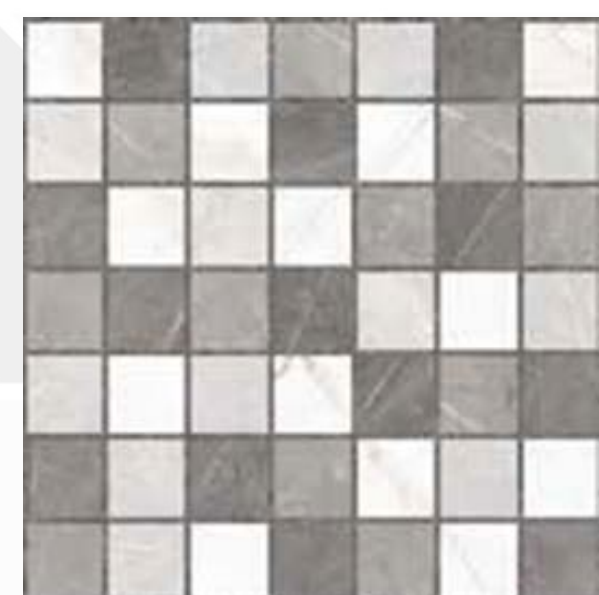

GRIS 20.1 X 20.1 CM

VITROMEX®
MI ESPACIO, MI MUNDO