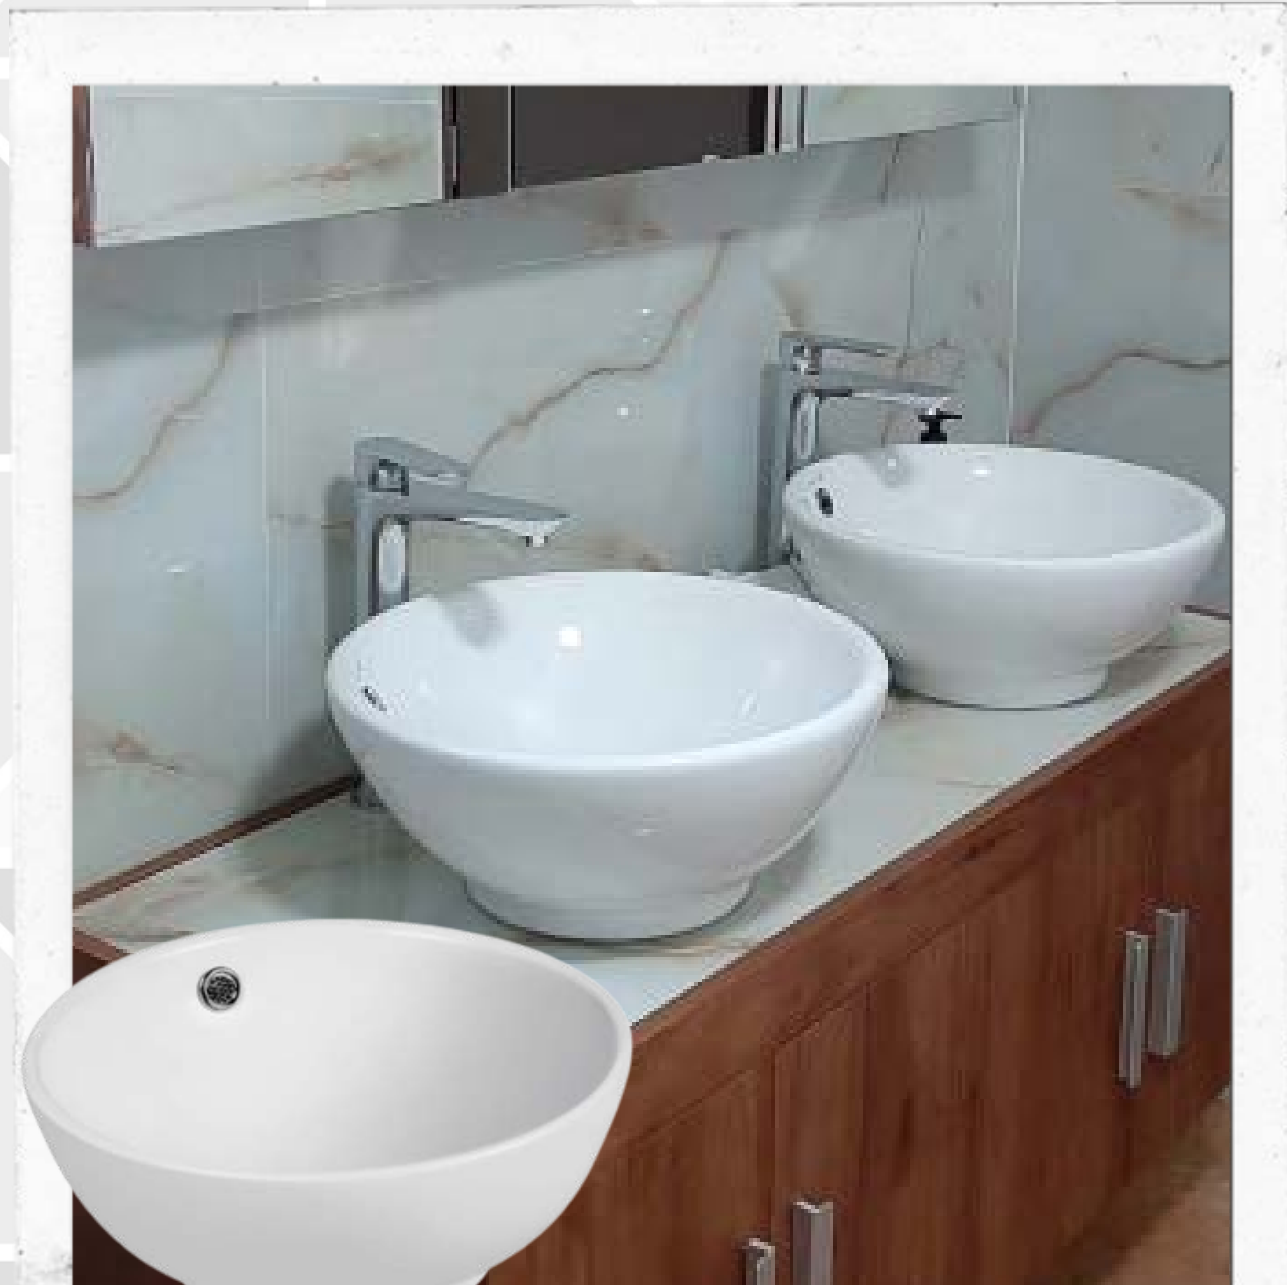

Ovalín Garona Blanco