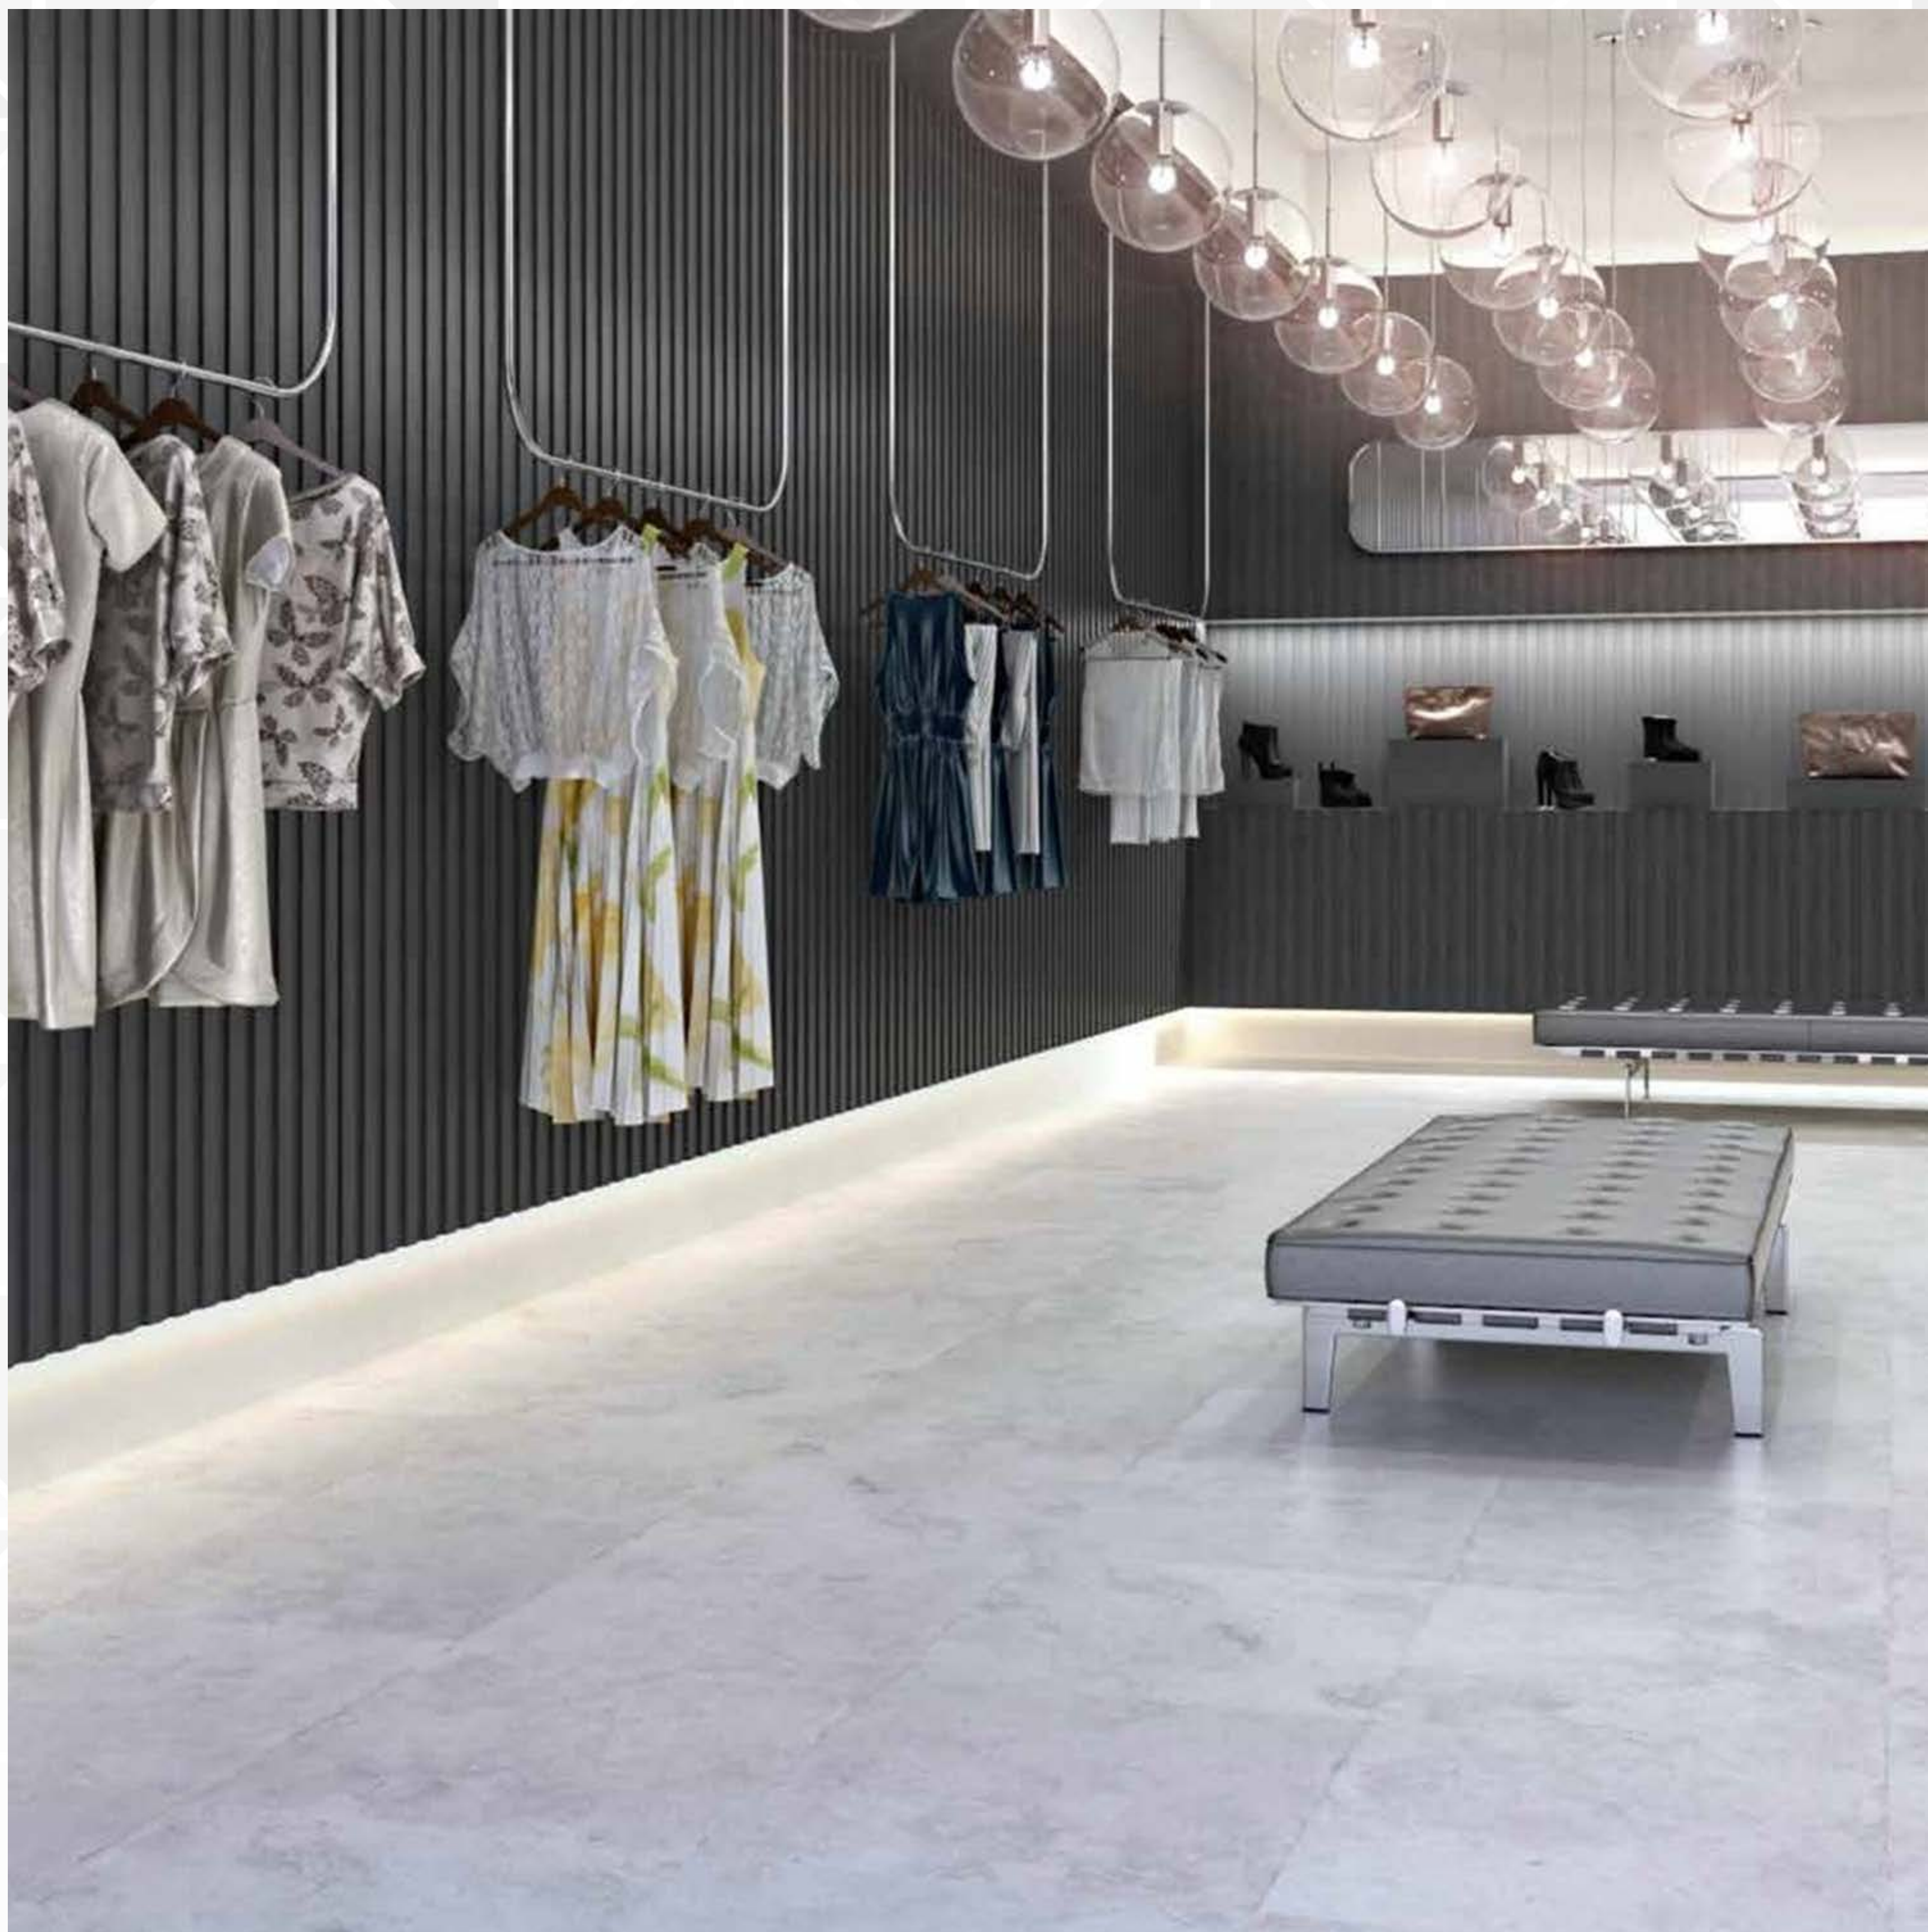

BUDAPEST PISO

PIEDRA MATE 1.93M2/CAJA

CARACTERISTICAS GENERALES

*Imagen ilustrativa

Colores disponibles: