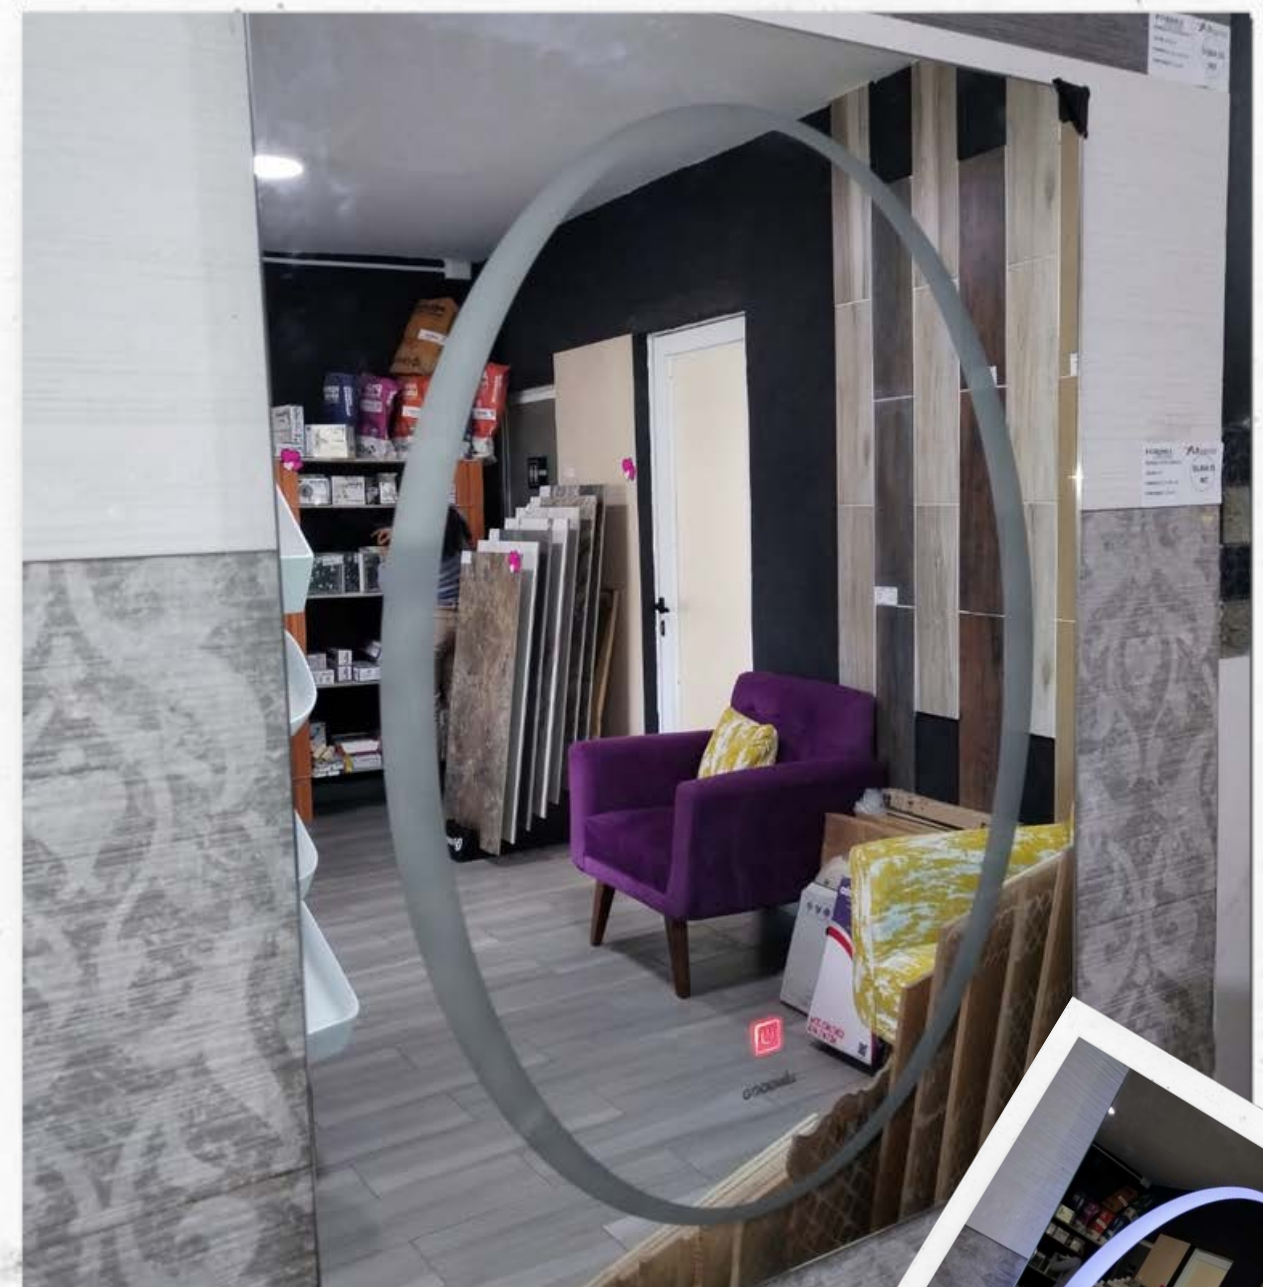

# ESPEJOS CON LUZ LED

**GOODWILL**  
AZ-ENERGY

**Espejo de Baño Redondo**

*Lámparas decorativas  
en #goodwill renueva tu  
casa con nuestros  
increíbles productos*

**Espejo de Baño  
50x70cms**

**WWW rogonza.com.mx**